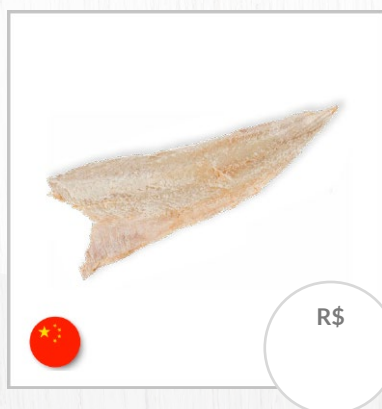

FILÉ DE BACALHAU

FILÉS DE COD SEM PELE E SEM ESPINHAS

Gadus macrocephalus/Gadus morhua
Caixas: 10 kg ou 20 kg